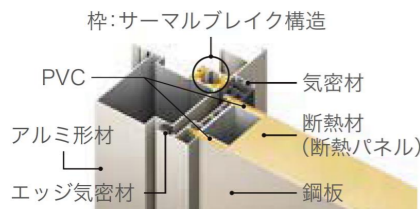

TOSTEM ジエスタ2 (非防火) 断熱玄関ドア

TOSTEM ジエスタ2 (防火) 防火戸

国土交通大臣認定防火設備

豊富なデザイン・ラインアップで、玄関から住まいの個性づくりを実現します。

安心の防犯性

破られにくい「2ロック」で、ピッキング対策も万全。

解錠に時間がかかるカギほどドロボウから狙われにくいもの。シリンダー自体が不正解錠しづらい構造なので、ピッキングなどによる「施錠開け」対策に効果的です。

こじ破りに強い、3つの鎌付デッドボルト。

上部ロックに2つ、下部ロックに1つ、鎌付デッドボルトを採用。玄関ドアと枠のかみ合わせが強化され、防犯性が向上。

セキュリティサムターン

ガラス破り対策に有効

ボタンを押すだけで、サムターンの取り外しが可能。外出時や就寝時に外しておけば「サムターン回し」で開けられる心配がありません。

従来のサムターン
セキュリティサムターン (取り外した状態)

※画像はFamiLock用/エントリーシステム用セキュリティサムターンです。

断熱性能 (k 2仕様)

優れた断熱性能で、夏涼しく、冬暖かく。

熱貫流率：1.79 [W/ (m²・K)] ※～

断熱枠 (サーマルブレイク構造枠) と高断熱複層ガラスの組み合わせで、高い断熱性能を実現。

■サーマルブレイク構造

※JIS A 4710に基づく試験またはJIS A 2102に基づく計算による開口部の熱貫流率 (ドアデザイン・開閉形式により熱貫流率は異なります)

■高断熱複層ガラス

※画像は非防火のものです。