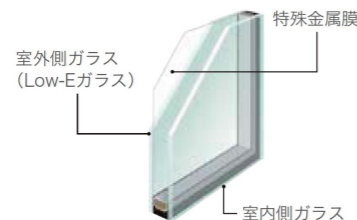

こじ破りに強い、3つの鎌付デッドボルト。

上部ロックに2つ、下部ロックに1つ、鎌付デッドボルトを採用。玄関ドアと枠のかみ合わせが強化され、防犯性が向上。

セキュリティサムターン

ガラス破り対策に有効

ボタンを押すだけで、サムターンの取り外しが可能。外出時や就寝時に外しておけば「サムターン回し」で開けられる心配がありません。

従来のサムターン
セキュリティサムターン (取り外した状態)

※画像はFamiLock用/エントリーシステム用セキュリティサムターンです。

断熱性能 (k 2仕様)

優れた断熱性能で、夏涼しく、冬暖かく。

熱貫流率：1.79 [W/ (m²・K)] ※～

断熱枠 (サーマルブレイク構造枠) と高断熱複層ガラスの組み合わせで、高い断熱性能を実現。

■サーマルブレイク構造

※JIS A 4710に基づく試験またはJIS A 2102に基づく計算による開口部の熱貫流率 (ドアデザイン・開閉形式により熱貫流率は異なります)

■高断熱複層ガラス

※画像は非防火のものです。